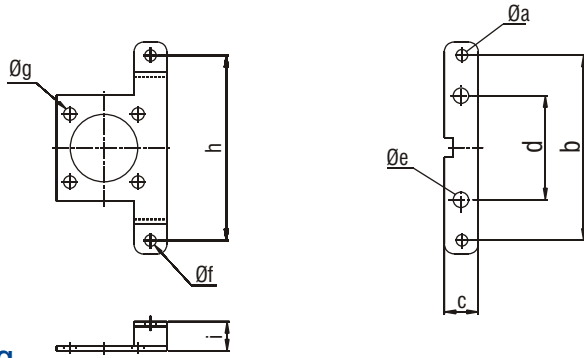

Floating Ball Valve

Threaded Ball Valve

Engineering

FLOATING BALL VALVE

Dimensions (Inches)					
Bracket No.	84F10112	84F10312	84F10422	84F60322	84F60423
A	1.96	2.75	3.74	3.74	4.13
B	1.18	1.96	2.83	2.83	3
C	3.34	4.25	2.83	2.83	3
D	1.57	2.36	2.36	2.36	2.36
E	4.13	5.1	3.74	3.74	4.13
F	1.57	2.12	1.57	1.57	1.57
G	3.5	3.5	3.47	3.47	4.59
H	4.6	4.6	4.52	4.52	6.49
I	3.5	3.5	3.47	3.47	4.59
J	1.22	1.73	1.88	1.73	1.88
K	0.56	0.63	0.74	0.62	0.74
L	1.25	1.25	1.37	1.37	2.51
M	1.01	1.57	1.81	1.81	1.81
N	2.27	2.83	3.16	3.18	4.33
O	2.12	2.16	2.28	2.16	2.36
P	0.866	1.18	1.53	1.37	1.53
Q	0.5	0.62	0.98	0.82	0.98
R	0.866	0.86	1.06	1.06	KEY (10)
S	1.11	1.11	1.37	1.37	1.81

PLATE- A

PLATE- B

THREADED BALL VALVE

Dimensions (Inches)									
Bracket no.	a	b	c	d	e	f	g	h	i
84B20001	0.25	3.77	0.66	1.36/2.12	0.25	0.25	0.25	3.77	0.59

Sizing

Type	Threaded Ball Valves		Floating Ball Valves									
	2,000 PSI		#150	#150	#150	#150	#600	#600	#600	#600	#900	#900
Valve Class	2,000 PSI		#150	#150	#150	#150	#600	#600	#600	#600	#900	#900
Valve Bore	1"	1.5"	1.5"	2"	3"	4"	1.5"	2"	3"	4"	1.5"	2"
DelTorq Rack & Pinion Actuator	65 SR12	75 SR12	100 SR12	115 SR12	125 SR12	150 SR12	115 SR12	125 SR12	150 SR12	200 SR12	125 SR12	125 SR12
Bracket Part Number	84B20001	84B20001	84F10112	84F10112	84F10312	84F10422	84F10112	84F10112	84F60322	84F60423	84F10112	84F10112